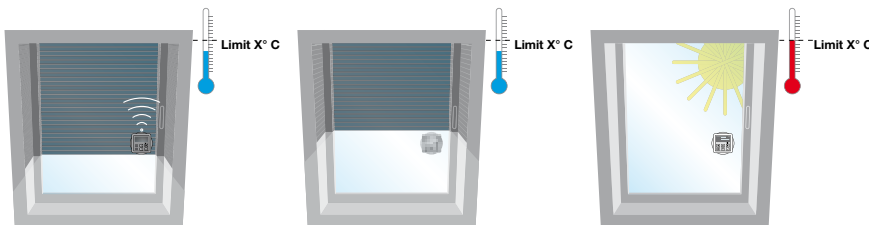

**In zwei Versionen erhältlich:**

WMSO1S, mit "Sonnen"-  
und "Umgebungslicht"-Wächter.  
WMSO1ST, mit "Sonnen"-  
und "Umgebungslicht"-  
sowie "Temperatur"-Wächter.

**Ausführung Lichtwächter**

NiceWay Solarsensor kann mittels der Saughalterung in jeder gewünschten Position angebracht werden.

Er regelt automatisch die Öffnung und Schließung der Rollläden, indem der Sensor die Lichtstärke erfasst und mit dem festgesetzten Lichtwert vergleicht.

**Ausführung Licht- und Temperaturwächter**

NiceWay Sensor bezieht die vorhandene Lichtintensität in Abhängigkeit zur gewünschten Raumtemperatur und die wärmende Wirkung der Sonnenstrahlen mit ein; entsprechend seiner Analyse regeln die Rollläden die gewünschte Temperatur.

**Befestigung auf Glas**

Transparente Halterung mit serienmäßigem Saugkopf für die Anbringung auf die Fensterscheibe.

**Mobile Halterung**

Alle Halterungen der Serie NiceWay sind mit dem Solarsensor kompatibel.