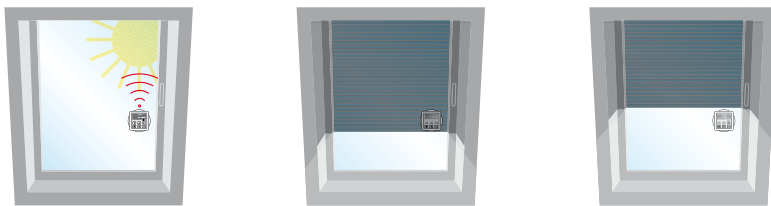

### Betriebsweisen

**Befestigung auf Glas:** Der auf Glas positionierte Wächter misst das Licht nur durch das hintere Erfassungsgerät und regelt automatisch die Öffnungs-/Schließbewegungen des verdunkelnden Elements.

### Mobil oder Wandbefestigung:

Der im Zimmer positionierte Sensor erfasst das effektive Licht und regelt die erforderliche Steuerung des Sonnenschutzes.

Dank des 'Demo' - Modus wird die Installationszeit minimiert.

**In zwei Versionen erhältlich:**

WMSO1S, mit "Sonnen"-  
und "Umgebungslicht"-Wächter.  
WMSO1ST, mit "Sonnen"-  
und "Umgebungslicht"-  
sowie "Temperatur"-Wächter.

**Ausführung Lichtwächter**

NiceWay Solarsensor kann mittels der Saughalterung in jeder gewünschten Position angebracht werden.

Er regelt automatisch die Öffnung und Schließung der Rollläden, indem der Sensor die Lichtstärke erfasst und mit dem festgesetzten Lichtwert vergleicht.

**Ausführung Licht- und Temperaturwächter**

NiceWay Sensor bezieht die vorhandene Lichtintensität in Abhängigkeit zur gewünschten Raumtemperatur und die wärmende Wirkung der Sonnenstrahlen mit ein; entsprechend seiner Analyse regeln die Rollläden die gewünschte Temperatur.