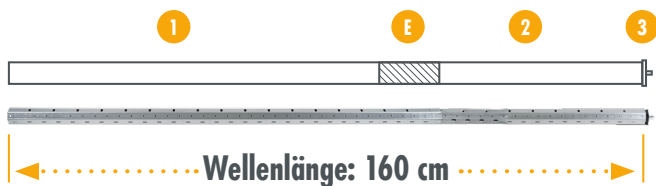

LÄNGE BIS 1,10 m

- 1 Stahlwelle 110 cm
- 2 Walzenkapsel SW40

ABMESSUNGEN WELLENSET SW40

LÄNGE BIS 1,40 m

- 1 Stahlwelle 110 cm
- 2 Teleskopwelle 40 cm
- 3 Walzenkapsel SW40
- E Einschublänge 10 cm

3T-COMPONENTS
GmbH & Co. KG

LÄNGE BIS 1,60 m

- 1 Stahlwelle 110 cm
- 2 Teleskopwelle 65 cm
- 3 Walzenkapsel SW40
- E Einschublänge 15 cm