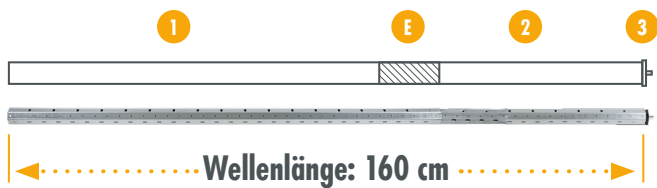

LÄNGE BIS 1,10 m

- 1 Stahlwelle 110 cm
- 2 Walzenkapsel SW40

ABMESSUNGEN WELLESET SW40

LÄNGE BIS 1,40 m

- 1 Stahlwelle 110 cm
- 2 Teleskopwelle 40 cm
- 3 Walzenkapsel SW40
- E Einschublänge 10 cm

3T-COMPONENTS
GmbH & Co. KG

LÄNGE BIS 1,60 m

- 1 Stahlwelle 110 cm
- 2 Teleskopwelle 65 cm
- 3 Walzenkapsel SW40
- E Einschublänge 15 cm